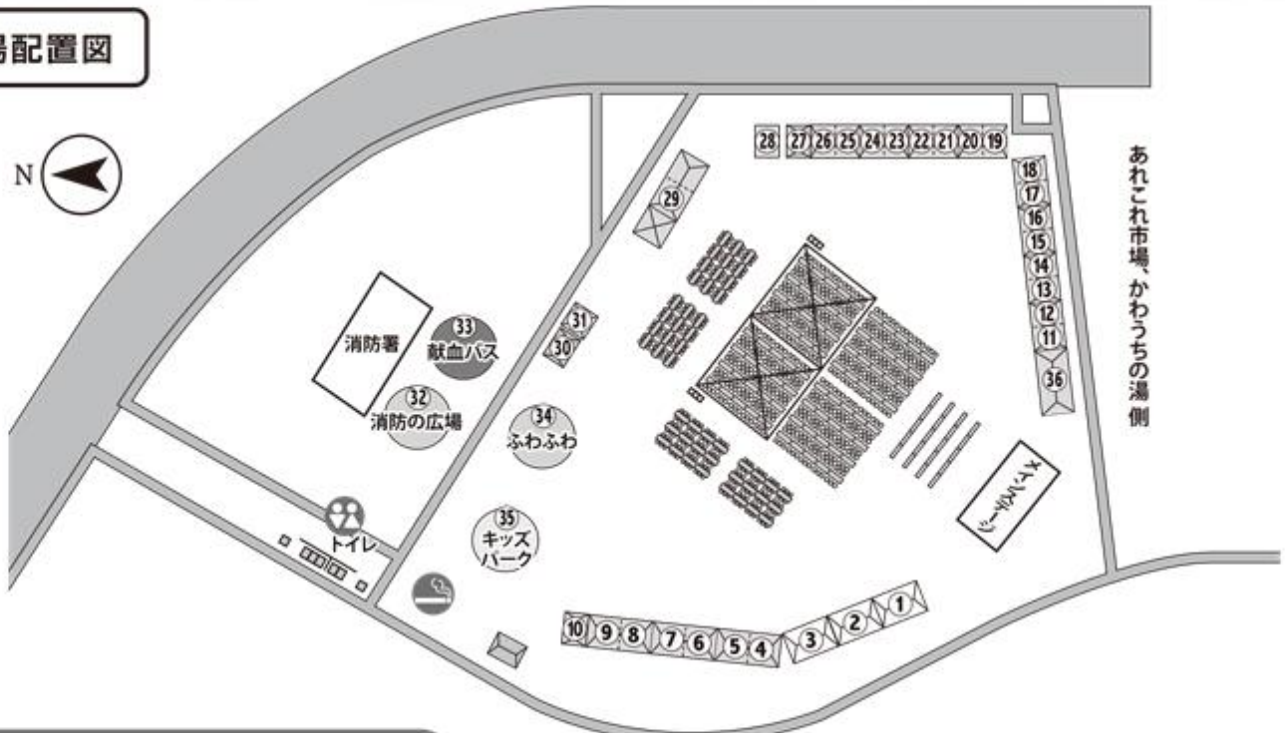

2017 川内ふる里まつり

健康の増進と伝統文化・特産物の継承によるふるさと創生

10/21±22日
AM10:00▶PM3:00

会場配置図

あれこれ市場、かわうち湯側

川内村体育館側

① かわうち夢工房	そば	①9 北海道 士別市	ジンギスカン
② 山都蕎麦 萬長	そば	②0 小野町 おのげんき	野菜、お菓子 他
③ 蕎麦酒房 天山	そば	②1 那珂市観光協会	ひまわりオイル、スイーツ 他
④ 川内村ワイン(株)高田島ワインぶどう研究会	ワイン、天ぷら	②2 えごまのダイワ	エゴマ油、エゴマドレッシング 他
⑤ コドモエナジー(株)	カレー	②3 (有)中村豊蔵商店	そば道具全般
⑥ かわうちガレット	ガレット	②4 川内村商工会女性部	バザー
⑦ なみえ焼きそば 旭屋	なみえ焼きそば	②5 料理体験教室	そばボン菓子
⑧ (同)かわうち屋	生蕎麦ビール 他	②6 みやこじスイーツゆい	ゆいプリンリッチ、シフォンケーキ
⑨ (株)あぶくま川内	イワナの塩焼 他	②7 女川町ゆほぼコンソーシアム	生さんま箱売り 他
⑩ 富岡町商工会青年部(21日のみ)	やきとり、からあげ 他	②8 めろんばん A GO! GO!	メロンパン各種
⑪ (有)遠藤きのご園	生しいたけ、乾燥しいたけ 他	②9 全建総連	木工教室 他
⑫ (株)緑里	凍みもち、エゴマ油商品 他	③0 昔あそび	お手玉 他
⑬ いがり農園	生栗、焼栗	③1 健康ブース	血管年齢測定
⑭ 川内村漬物研究会	そば大福、梅干し 他	③2 消防の広場	AED体験、消火器体験 他
⑮ (株)KiMiDoRi	水耕栽培野菜 他	③3 献血車(22日のみ)	献血
⑯ ジュリエット Café	カシスジュース	③4 ふわふわ	エア遊具
⑰ 川内野菜勉強会	かぼちゃ、人参、ネギ 他	③5 キッズパーク	ボルダリング、スケボー 他
⑱ 双葉農業普及所 川内普及所	試食:ご飯・野菜のスティック	③6 本部	

同時開催

県内のおいしいそばが味わえる!

そばフェスタ

inかわうち 2017

出店者 かわうち夢工房・蕎麦酒房「天山」・山都そば処「萬長」

1杯
500円

会場案内図

当日は駐車場からイベント会場までの送迎バスの運行もごさいますので、どうぞご利用下さい。